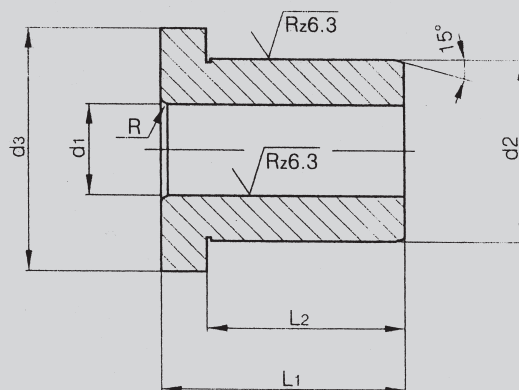

# POWER TOOLS borebøsninger

**DIN 172 A**  
**Ståltpe HSS**  
**Hårdhed: 62 HRC**

DIAMETER d1 f7	d2 n6	d3	KORT		MIDDEL		LANG	
			L1	Pris	L1	Pris	L1	Pris
Under 1,9								-
2,00-2,60	5	8	6		9			-
2,70-3,30	6	10	8		12		16	
3,40-4,00	7	11	8		12		16	
4,10-5,00	8	12	8		12		16	
5,10-6,00	10	14	10		16		20	
6,10-8,00	12	16	10		16		20	
8,10-10,00	15	19	12		20		25	
10,10-12,00	18	22	12		20		25	
12,10-15,00	22	26	16		28		36	
15,10-18,00	26	30	16		28		36	
18,10-22,00	30	34	20		36		45	
22,10-26,00	35	39	20		36		45	
26,10-30,00	42	45	25		45		56	
30,10-35,00	48	52	25		45		56	
35,10-42,00	55	62	30		56		67	
42,10-48,00	62	69	30		56		67	
48,10-55,00	70	77	30		56		67	
55,10-62,00	78	85	35		72			