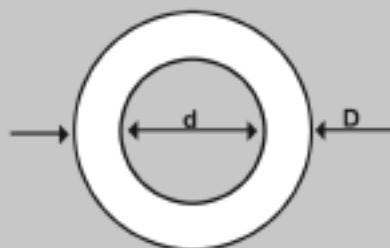

POWER TOOLS POWERFLEX

Polyrethan udstødere 95 shore A

Type	D	H	h	d	Dp	p	Pris
3	3	6	3	1,5	2,7	4	
6	6	10	5	3	5,7	7	
10	10	13	6,5	5	9,7	10	

Hårdhed.

80 shore A - Max 35% deformation, grøn

90 shore A - Max 30% deformation, gul

95 shore A - Max 25% deformation, rød

Rørstænger

D	d	L	Pris
16	6,5	300	
20	8,5	500	
25	10,5	500	
32	13,5	500	
40	13,5	500	
50	17,0	500	
63	17,0	500	
80	21,0	500	
100	21,0	500	
125	27,0	500	

Massive rundstænger