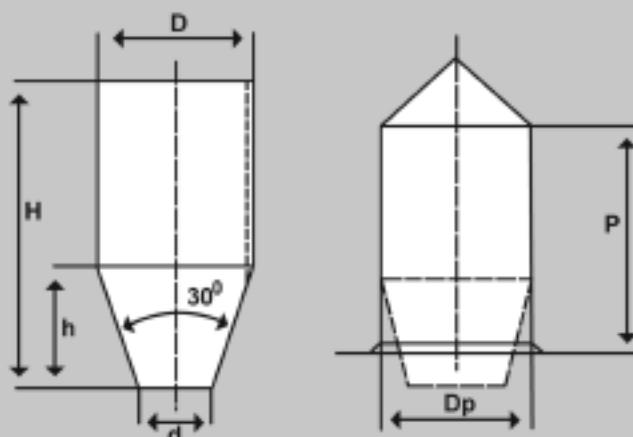

POWER TOOLS POWERFLEX

Polyrethan udstødere 95 shore A

Type	D	H	h	d	Dp	p	Pris
3	3	6	3	1,5	2,7	4	
6	6	10	5	3	5,7	7	
10	10	13	6,5	5	9,7	10	

Hårdhed.

80 shore A - Max 35% deformation, grøn

90 shore A - Max 30% deformation, gul

95 shore A - Max 25% deformation, rød

Rørstænger

D	d	L	Pris
16	6,5	300	
20	8,5	500	
25	10,5	500	
32	13,5	500	
40	13,5	500	
50	17,0	500	
63	17,0	500	
80	21,0	500	
100	21,0	500	
125	27,0	500	

Massive rundstænger