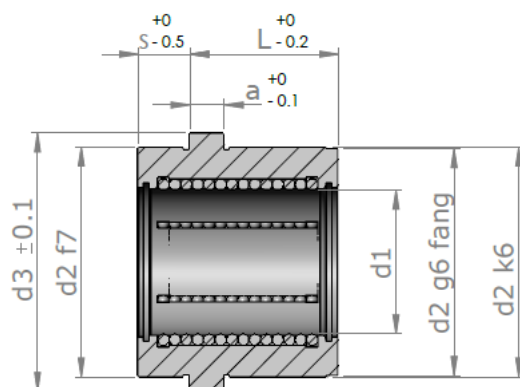

Bestillingsnr.: PT 801 d₁ x L

d ₁	L	d ₂	d ₃	a	Pris
20	35	32	36	6	
25	35	40	45	6	
25	45	40	45	6	
25	55	40	45	6	
32	45	50	56	8	
32	63	50	56	8	
40	45	60	66	8	
40	63	60	66	8	

Bestillingsnr.: PT 802 d1 x L

d1	L	d2	d3	a	s	Pris
12	22	24	28	6	8	324,00
16	22	28	32	6	8	
16	26	28	32	6	9	
20	26	32	36	6	9	
20	35	32	36	6	9	
25	26	40	45	6	9	
25	35	40	45	6	10	
25	45	40	45	6	10	
25	55	40	45	6	10	
32	45	50	56	8	12	
32	63	50	56	8	12	
40	45	60	66	8	12	
40	63	60	66	8	12	

Bestillingsnr.: PT 803 d₁ x L

d ₁	L	d ₂	K	J	Pris
12	30	24	20	1,3	
16	30	28	19	1,6	
16	35	28	24	1,6	
20	35	32	24	1,6	
20	45	32	34	1,6	
25	35	40	23	1,8	
25	45	40	33	1,8	
25	55	40	43	1,8	
32	45	50	33	2,1	
32	63	50	51	2,1	
40	45	60	33	2,1	
40	63	60	51	2,1	