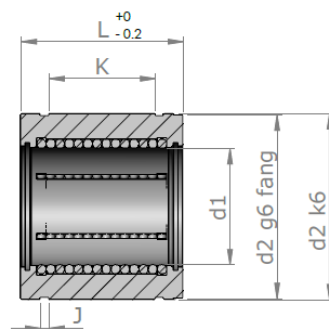

Bestillingsnr.: PT 801 d₁ x L

d ₁	L	d ₂	d ₃	a	Pris
20	35	32	36	6	
25	35	40	45	6	
25	45	40	45	6	
25	55	40	45	6	
32	45	50	56	8	
32	63	50	56	8	
40	45	60	66	8	
40	63	60	66	8	

Bestillingsnr.: PT 802 d1 x L

d1	L	d2	d3	a	s	Pris
12	22	24	28	6	8	324,00
16	22	28	32	6	8	
16	26	28	32	6	9	
20	26	32	36	6	9	
20	35	32	36	6	9	
25	26	40	45	6	9	
25	35	40	45	6	10	
25	45	40	45	6	10	
25	55	40	45	6	10	
32	45	50	56	8	12	
32	63	50	56	8	12	
40	45	60	66	8	12	
40	63	60	66	8	12	

Bestillingsnr.: PT 803 d₁ x L

d ₁	L	d ₂	K	J	Pris
12	30	24	20	1,3	
16	30	28	19	1,6	
16	35	28	24	1,6	
20	35	32	24	1,6	
20	45	32	34	1,6	
25	35	40	23	1,8	
25	45	40	33	1,8	
25	55	40	43	1,8	
32	45	50	33	2,1	
32	63	50	51	2,1	
40	45	60	33	2,1	
40	63	60	51	2,1	