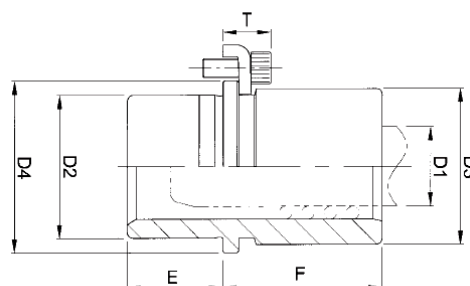

Søjle

Demonterbar
søjle

Demonterbar
søjle

Kuglekurv
Type 1

Kuglekurv
Type 2

Bestillingsnr.: BK - D1 x F

D1	24/25	30/32	38/40	48/50	63
D2	45	54	65	81	95
D3	49	58	70	88	103
D4	54	63	75	93	108
E	30	30	30	50	50
F	-	-	-	-	-
Pris					
35		-	-	-	-
50					-
65					-
80	-				-
100	-	-			
120	-	-	-		
140	-	-	-	-	