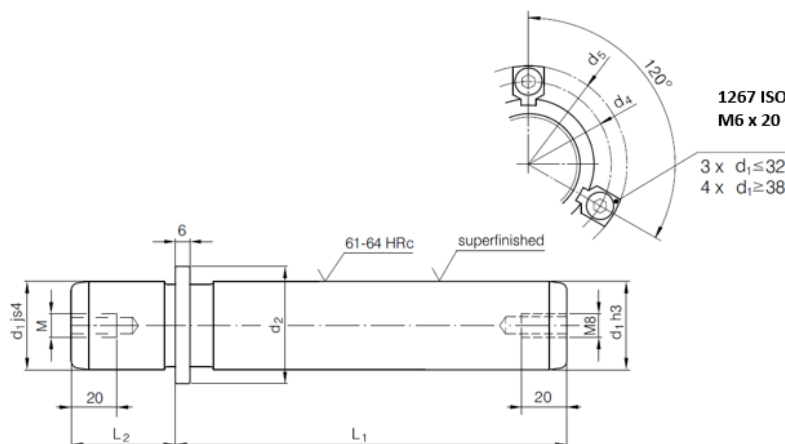

POWER TOOLS

KERN ISO DEMONTERBAR SØJLE FOR KUGLEFØRING

Bestillingsnr.: 1210 ISO d_1 x L_1

d_1	L_2	M	d_5	d_4	d_2	L_1	Pris		
15-16	20	M8	45,7	33	22	100			
						112			
						125			
						140			
						160			
						180			
						200			
19-20	23		48,7	38	25	100			
						112			
						125			
						140			
						160			
180									
200									
24-25	30	55,7	43	32	100				
					112				
					125				
					140				
					160				
					180				
					200				
30-32	37				63,7	51	40	112	
								125	
								140	
								160	
								180	
								200	
								224	
		250							
		280							
		315							
38-40		73,7	61	50				125	
								140	

d_1	L_2	M	d_5	d_4	d_2	L_1	Pris			
38-40	37	M8	73,7	61	50	160				
						180				
						200				
						224				
						250				
						280				
						315				
48-50	47		86,7	74	63	140				
						160				
						180				
						200				
						224				
						250				
						280				
315										
60-63		103,7				91	80	400		
								160		
								180		
								200		
								224		
								250		
			280							
315										
80	60		M12	118,4	106			95	200	
									224	
									250	
									280	
									315	
									355	
		400								

Bestillingsnr.: 1210 E ISO - d_1 x L_1

d_1	L_2	M	d_5	d_4	d_2	L_1	Pris
15-16	20	M8	45,7	33	22	100	
						112	
						125	
						140	
						160	
						180	
						200	
19-20	23	M8	48,7	38	25	100	
						112	
						125	
						140	
						160	
						180	
24-25	30	M8	55,7	43	32	100	
						112	
						125	
						140	
						160	
						180	
						200	
						224	
30-32	37	M8	63,7	51	40	112	
						125	
						140	
						160	
						180	
						200	
						224	
						250	
						280	
						315	
38-40		M8	73,7	61	50	125	
						140	