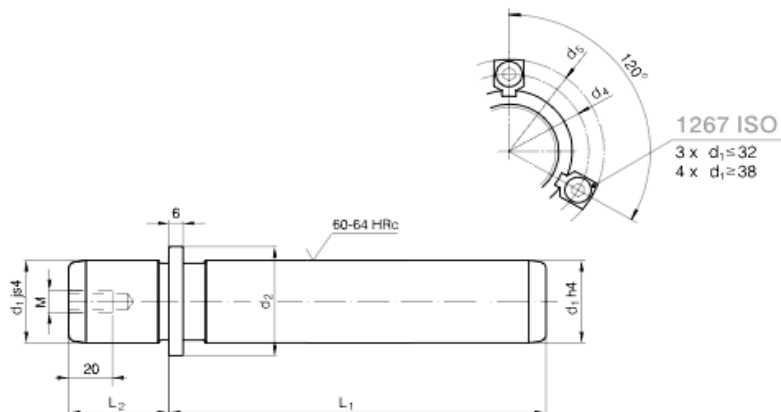

POWER TOOLS

KERN ISO DEMONTERBAR SØJLE FOR KUGLEFØRING

Bestillingsnr.: 1210 ISO d_1 x L_1

d_1	L_2	M	d_5	d_4	d_2	L_1	Pris		
15-16	20	M8	45,7	33	22	100			
						112			
						125			
						140			
						160			
						180			
						200			
19-20	23		48,7	38	25	100			
						112			
						125			
						140			
						160			
180									
200									
24-25	30	55,7	43	32	100				
					112				
					125				
					140				
					160				
					180				
					200				
30-32	37				63,7	51	40	112	
								125	
								140	
								160	
								180	
								200	
								224	
		250							
		280							
		315							
38-40		73,7	61	50				125	
								140	

d_1	L_2	M	d_5	d_4	d_2	L_1	Pris			
38-40	37	M8	73,7	61	50	160				
						180				
						200				
						224				
						250				
						280				
						315				
48-50	47		86,7	74	63	140				
						160				
						180				
						200				
						224				
						250				
						280				
315										
60-63		103,7				91	80	400		
								160		
								180		
								200		
								224		
								250		
			280							
315										
80	60		M12	118,4	106			95	200	
									224	
									250	
									280	
									315	
									355	
		400								

Bestillingsnr.: 1210 E ISO - d_1 x L_1

d_1	L_2	M	d_5	d_4	d_2	L_1	Pris
15-16	20	M8	45,7	33	22	100	
						112	
						125	
						140	
						160	
						180	
						200	
19-20	23	M8	48,7	38	25	100	
						112	
						125	
						140	
						160	
						180	
24-25	30	M8	55,7	43	32	100	
						112	
						125	
						140	
						160	
						180	
						200	
						224	
30-32	37	M8	63,7	51	40	112	
						125	
						140	
						160	
						180	
						200	
						224	
						250	
						280	
						315	
38-40		M8	73,7	61	50	125	
						140	