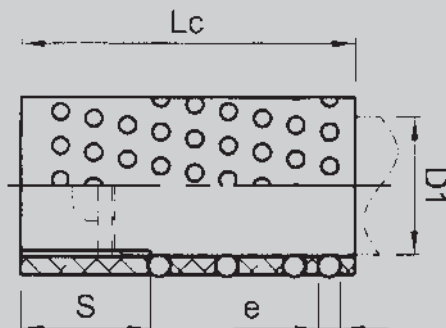

# MDL kuglekurv type 1

Aluminiumskuglekurv

Bestillingseksempel:  
Kuglekurv Ø 30 X 48 mm. Type 1

Varenummer: KK 3004.1

D1	Typ 1						
24/25	Pris			-	-	-	-
	Lc	36	48	-	-	-	-
	S	11,5	17,5	-	-	-	-
30/32	Pris			-	-	-	-
	Lc	36	48	-	-	-	-
	S	11,5	17,5	-	-	-	-
38/40	Pris	-	18		-	-	-
	Lc	-	48	60	-	-	-
	S	-	17,5	23,5	-	-	-
48/50	Pris	-	-	-			-
	Lc	-	-	-	70	84	-
	S	-	-	-	28,5	35,5	-
63	Pris	-	-	-	-	-	
	Lc	-	-	-	-	-	98
	S	-	-	-	-	-	42,5