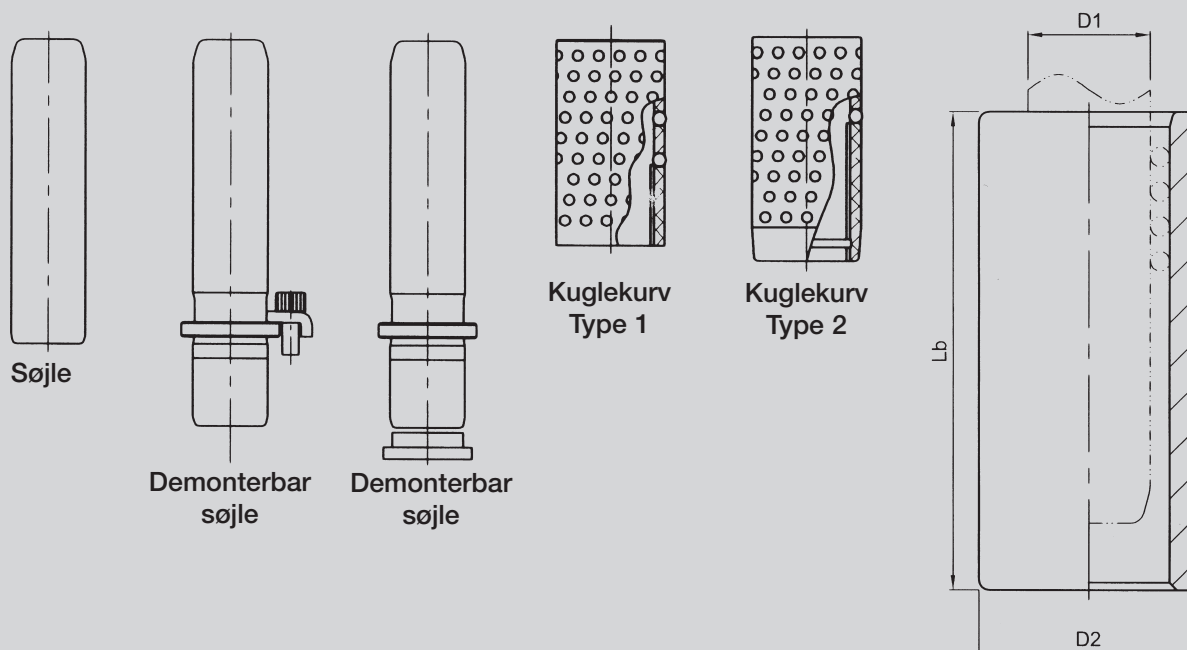

MDL glat bøsning for kugleføring

Bestillingseksempel: Ø25 x 80 mm.
Varenummer: BG 2508

D1	24/25	30/32	38/40	48/50	63
D2	45	54	65	81	95
Lb	-	-	-	-	-
65		-	-	-	-
80				-	-
95				-	-
110					-
130					-
150	-				
170	-				
190	-	-			
215	-	-			
240	-	-	-		
265	-	-	-		