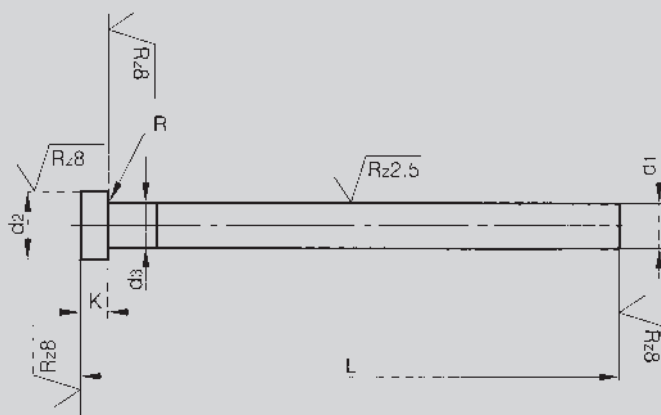

POWER TOOLS udstøderstifter

FORM A sort nitreret

DIN 1530

DIAMETER D1 TOL g6	D2	K	LÆNGDE 100 MM	LÆNGDE 125 MM	LÆNGDE 160 MM	LÆNGDE 200 MM	LÆNGDE 250 MM	LÆNGDE 315 MM	LÆNGDE 400 MM	LÆNGDE 500 MM
1,5	3	1,5					-	-	-	-
2,0	4	2					-	-	-	-
2,0	4	2					-	-	-	-
2,5	5	2					-	-	-	-
2,7	5	2					-	-	-	-
3,0	6	3								
3,2	6	3								-
3,5	7	3							-	-
3,7	7	3								-
4,0	8	3								
4,2	8	3								-
4,5	8	3								-
5,0	10	3								
5,2	10	3								
5,5	10	3								
6,0	12	5								
6,2	12	5								
6,5	12	5								
7,0	12	5								
8,0	14	5								
8,2	14	5								
8,5	14	5								
9,0	14	5								
10,0	16	5								
10,2	16	5								
10,5	16	5								
11,0	16	5								
12,0	18	7								
12,2	18	7								-
12,5	18	7								
14,0	22	7								
16,0	22	7								
18,0	24	7	-	-						
20,0	26	8	-	-						
25,0	26	8	-	-	-					
32,0	26	8	-	-	-					