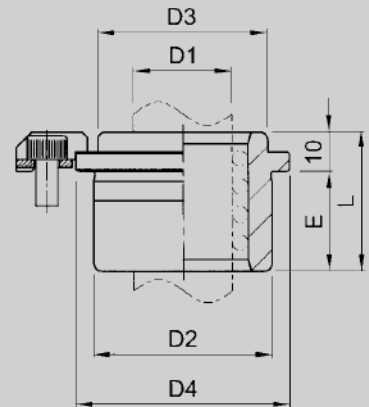

MDL bøsning for kugleføring

For melleplade

Bestillingseksempel: Ø30 x 32 mm.
Varenummer: BZ 3032

D1	24/25	30/32	38/40	48/50
D2	45	54	65	81
D3	49	58	70	88
D4	54	63	75	93
E	Pris			
20			-	-
25			-	-
29	-			-
32	-			-
36	-	-		
44	-	-		