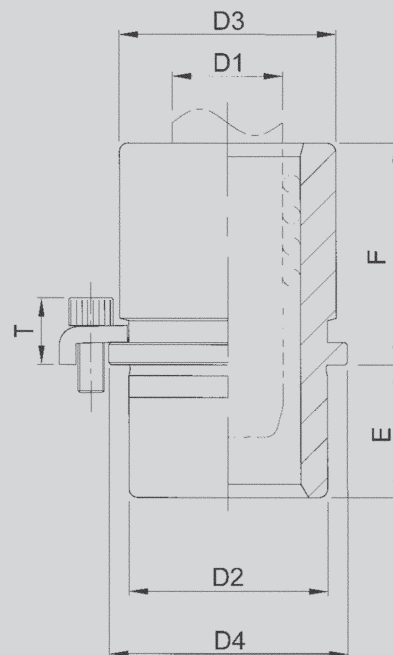

MDL bøsning for kugleføring

Søjle

Demonterbar søjle

Demonterbar søjle

Kuglekurv
Type 1

Kuglekurv
Type 2

Bestillingseksempel: Ø25 x 50 mm.
Varenummer: BK 2505

D1	24/25	30/32	38/40	48/50	63
D2	45	54	65	81	95
D3	49	58	70	88	103
D4	54	63	75	93	108
E	30	30	30	50	50
F	Pris				
35		-	-	-	-
50				-	-
65					-
80	-				-
100	-	-			
120	-	-	-		
140	-	-	-	-	