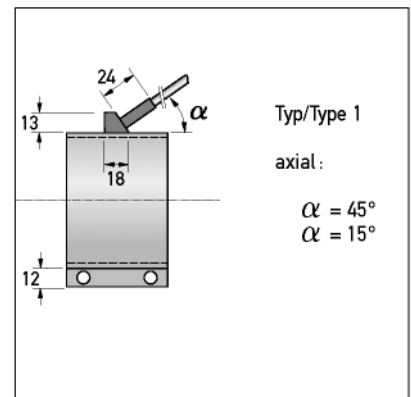

Wema varmebånd

DH 200 og DH 200 H

Dia. Ø	B (mm)	DH 200	DH 200 H	Pris	
		P (Watt)	P (Watt)	DH 200	DH 200 H
28	20	80	100		
28	25	80	100		
30	20	80	100		
30	25	90	120		
30	30	100	160		
35	20	100	120		
35	25	100	150		
35	30	120	180		
35	40	150	240		
40	20	120	160		
40	25	130	180		
40	30	140	250		
40	40	180	300		
40	50	220	350		
45	20	130	180		
45	25	140	200		
45	30	150	250		
45	40	190	320		
45	50	250	400		
48	20	140	180		
48	25	150	200		
48	30	160	270		
48	40	200	320		
48	50	250	420		
50	20	140	180		
50	25	150	210		
50	30	160	270		
50	40	200	350		
50	50	260	430		
55	20	160	200		
55	25	170	240		
55	30	180	320		
55	40	250	400		
55	50	300	480		
58	20	160	200		
58	25	170	250		
58	30	180	320		
58	40	250	400		
60	20	160	210		
60	25	170	260		
60	30	180	350		
60	40	250	450		
60	50	340	520		
65	20	180	270		
65	25	190	300		
65	30	230	370		
65	40	280	450		
70	30	250	400		
70	35	300	420		
70	40	350	500		
70	50	400	600		
70	60	450	720		
75	30	250	450		
75	40	350	550		
80	20	180	320		
80	30	300	450		
80	40	350	550		
80	60	500	820		
85	30	300	500		
85	40	350	600		
85	60	500	900		
90	30	300	500		
90	40	350	600		
90	60	500	900		
100	30	340	550		
100	40	450	700		
100	50	480	800		
100	60	560	900		
110	30	340	550		
110	40	450	700		
110	50	480	800		
110	60	560	900		

Alle varmebånd leveres i fuldstøbt messing, samt monteret med 300 mm kabel type 1 som standard.

Priserne skal forstås fritblivende og excl. moms.

POWER TOOLS

Stengårdsvej 19

DK-4340 Tølløse

Tlf. 59194058

www.power-tools.dk