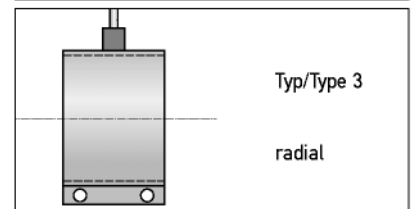

Wema varmebånd

DH 200 og DH 200 H

Dia. Ø	B (mm)	DH 200	DH 200 H	Pris	
		P (Watt)	P (Watt)	DH 200	DH 200 H
28	20	80	100		
28	25	80	100		
30	20	80	100		
30	25	90	120		
30	30	100	160		
35	20	100	120		
35	25	100	150		
35	30	120	180		
35	40	150	240		
40	20	120	160		
40	25	130	180		
40	30	140	250		
40	40	180	300		
40	50	220	350		
45	20	130	180		
45	25	140	200		
45	30	150	250		
45	40	190	320		
45	50	250	400		
48	20	140	180		
48	25	150	200		
48	30	160	270		
48	40	200	320		
48	50	250	420		
50	20	140	180		
50	25	150	210		
50	30	160	270		
50	40	200	350		
50	50	260	430		
55	20	160	200		
55	25	170	240		
55	30	180	320		
55	40	250	400		
55	50	300	480		
58	20	160	200		
58	25	170	250		
58	30	180	320		
58	40	250	400		
60	20	160	210		
60	25	170	260		
60	30	180	350		
60	40	250	450		
60	50	340	520		
65	20	180	270		
65	25	190	300		
65	30	230	370		
65	40	280	450		
70	30	250	400		
70	35	300	420		
70	40	350	500		
70	50	400	600		
70	60	450	720		
75	30	250	450		
75	40	350	550		
80	20	180	320		
80	30	300	450		
80	40	350	550		
80	60	500	820		
85	30	300	500		
85	40	350	600		
85	60	500	900		
90	30	300	500		
90	40	350	600		
90	60	500	900		
100	30	340	550		
100	40	450	700		
100	50	480	800		
100	60	560	900		
110	30	340	550		
110	40	450	700		
110	50	480	800		
110	60	560	900		

Alle varmebånd leveres i fuldstøbt messing, samt monteret med 300 mm kabel type 1 som standard.

Priserne skal forstås fritblivende og excl. moms.

POWER TOOLS

Stengårdsvej 19

DK-4340 Tølløse

Tlf. 59194058

www.power-tools.dk