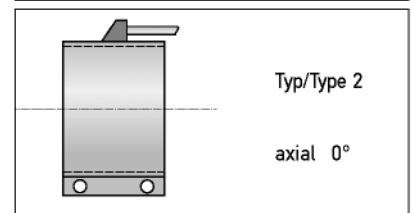

Wema varmebånd

DH 200 og DH 200 H

Dia. Ø	B (mm)	DH 200	DH 200 H	Pris	
		P (Watt)	P (Watt)	DH 200	DH 200 H
28	20	80	100		
28	25	80	100		
30	20	80	100		
30	25	90	120		
30	30	100	160		
35	20	100	120		
35	25	100	150		
35	30	120	180		
35	40	150	240		
40	20	120	160		
40	25	130	180		
40	30	140	250		
40	40	180	300		
40	50	220	350		
45	20	130	180		
45	25	140	200		
45	30	150	250		
45	40	190	320		
45	50	250	400		
48	20	140	180		
48	25	150	200		
48	30	160	270		
48	40	200	320		
48	50	250	420		
50	20	140	180		
50	25	150	210		
50	30	160	270		
50	40	200	350		
50	50	260	430		
55	20	160	200		
55	25	170	240		
55	30	180	320		
55	40	250	400		
55	50	300	480		
58	20	160	200		
58	25	170	250		
58	30	180	320		
58	40	250	400		
60	20	160	210		
60	25	170	260		
60	30	180	350		
60	40	250	450		
60	50	340	520		
65	20	180	270		
65	25	190	300		
65	30	230	370		
65	40	280	450		
70	30	250	400		
70	35	300	420		
70	40	350	500		
70	50	400	600		
70	60	450	720		
75	30	250	450		
75	40	350	550		
80	20	180	320		
80	30	300	450		
80	40	350	550		
80	60	500	820		
85	30	300	500		
85	40	350	600		
85	60	500	900		
90	30	300	500		
90	40	350	600		
90	60	500	900		
100	30	340	550		
100	40	450	700		
100	50	480	800		
100	60	560	900		
110	30	340	550		
110	40	450	700		
110	50	480	800		
110	60	560	900		

Alle varmebånd leveres i fuldstøbt messing, samt monteret med 300 mm kabel type 1 som standard.

Priserne skal forstås fritblivende og excl. moms.

POWER TOOLS

Stengårdsvej 19

DK-4340 Tølløse

Tlf. 59194058

www.power-tools.dk