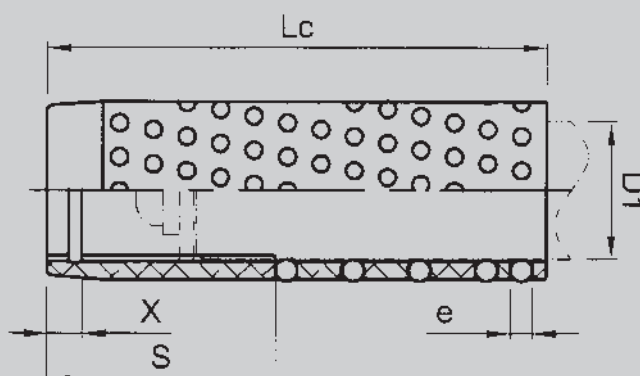

MDL kuglekurv type 2

Bestillingseksempel:
Kuglekurv Ø 30 X 125 mm. Type 2

Varenummer: KK 3012.2

D1	Typ 2								
24/25	Pris						-	-	-
	Lc	55	70	90	100	110	-	-	-
	S	27	35	42	50	60	-	-	-
30/32	Pris							-	-
	Lc	70	90	105	115	125	135	-	-
	S	35	43	50	60	70	80	-	-
38/40	Pris								
	Lc	70	85	105	115	125	135	145	155
	S	36	43	51	61	71	81	91	103
48/50	Pris								
	Lc	105	120	140	150	160	170	185	195
	S	51	61	71	81	91	103	116	128
63	Pris							-	-
	Lc	145	165	180	190	205	215	-	-
	S	72	82	92	105	117	130	-	-