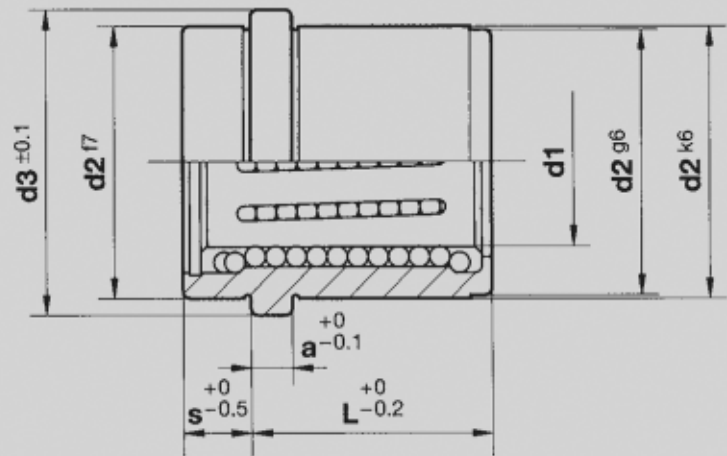

POWER TOOLS endeløs kugleføring

PT 802

d1	L	d2	d3	a	s	Best. nr.	Pris
12	22	24	28	6	8	PT 8021222	
16	22	28	32	6	8	PT 8021622	
16	26	28	32	6	9	PT 8021626	
20	26	32	36	6	9	PT 8022026	
20	35	32	36	6	9	PT 8022035	
25	26	40	45	6	9	PT 8022536	
25	35	40	45	6	10	PT 8022535	
25	45	40	45	6	10	PT 8022545	
25	55	40	45	6	10	PT 8022555	
32	45	50	56	8	12	PT 8023245	
32	63	50	56	8	12	PT 8023263	
40	45	60	66	8	12	PT 8024045	
40	63	60	66	8	12	PT 8024063	

Alle priser skal forstås fritblivende og excl. Moms

POWER TOOLS ApS

Stengårdsvej 19 - DK-4340 Tølløse - Tlf. 59194058 - www.power-tools.dk - Mail: info@power-tools.dk