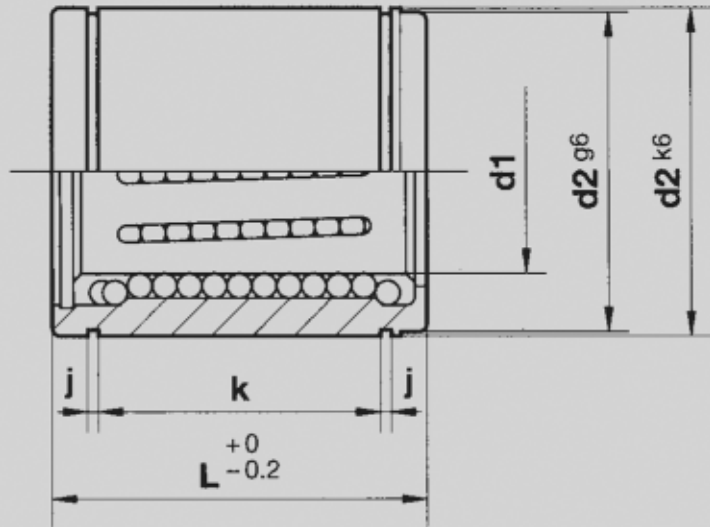

POWER TOOLS endeløs kugleføring

PT 803

d1	L	d2	k	j	Best. nr.	Pris
12	30	24	20	1,3	PT 8031230	
16	30	28	19	1,6	PT 8031630	
16	35	28	24	1,6	PT 8031635	
20	35	32	24	1,6	PT 8032035	
20	45	32	34	1,6	PT 8032045	
25	35	40	23	1,8	PT 8032535	
25	45	40	33	1,8	PT 8032545	
25	55	40	43	1,8	PT 8032555	
32	45	50	33	2,1	PT 8033245	
32	63	50	51	2,1	PT 8033263	
40	45	60	33	2,1	PT 8034045	
40	63	60	51	2,1	PT 8034063	

Alle priser skal forstås fritblivende og excl. Moms

POWER TOOLS ApS

Stengårdsvej 19 - DK-4340 Tølløse - Tlf. 59194058 - www.power-tools.dk - Mail: info@power-tools.dk