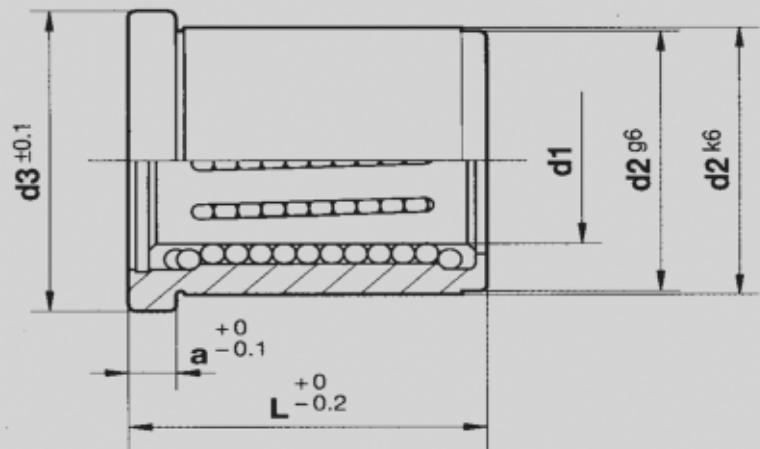

# POWER TOOLS endeløs kugleføring

PT 801

d1	L	d2	d3	a	Best. nr.	Pris
20	35	32	36	6	PT 8012035	
25	35	40	45	6	PT 8012535	
25	45	40	45	6	PT 8012545	
25	55	40	45	6	PT 8012555	
32	45	50	56	8	PT 8013245	
32	63	50	56	8	PT 8013263	
40	45	60	66	8	PT 8014045	
40	63	60	66	8	PT 8014063	