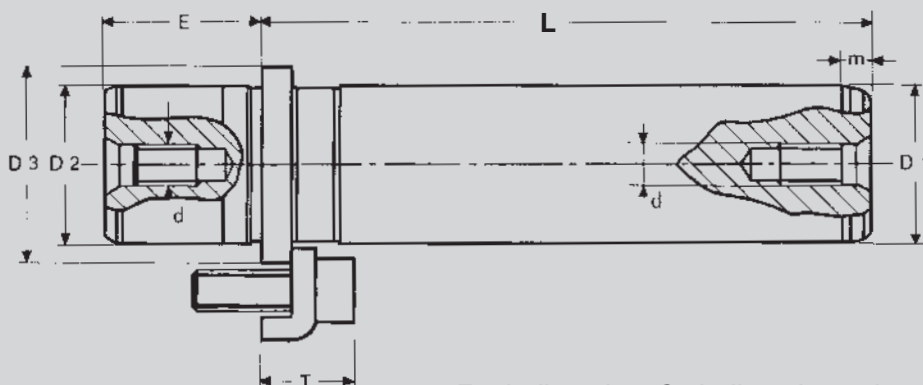

# MDL demonterbar søjle

For indbygning: Se indbygningstolerance.  
Bestillingseks.: søjle m.bund Ø32 x 220 = varenr. SB 3222

D1	19/20	24/25	30/32	38/40	48/50	63	80
D3	25	32	40	50	63	76	93
D4	25	32	40	50	63	76	93
D5	19	24	30	38	48	63	80
E	20	25	32	40	45	50	60
d	M5	M6	M8	M10	M12	M16	M20
m	6	8	8	8	8	8	8
A	3,3	5	5	5	5	5	5
B	4,2	4	7	10	13	19	25
Cmin	28	35	45	56	64	75	91
H	3,3	5	5	5	5	5	5
L	Pris						
80			-	-	-	-	-
90			-	-	-	-	-
100					-	-	-
110						-	-
125							-
140							-
160							-
180	-						-
200	-						
220	-	-					
250	-	-					
280	-	-					
315	-	-	-	-			
355	-	-	-	-			
400	-	-	-	-			