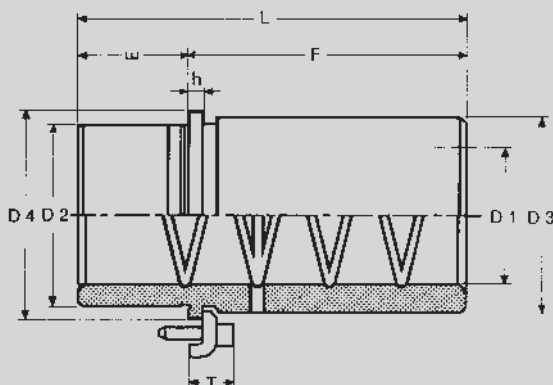

MDL bronzebøsning

Bestillingseksempel:
Bronzepatineret bøsning Ø25 x 50 mm.

Varenummer: BB 25.3

D1	19/20	24/25	30/32	38/40	48/50	63	80
D2	28	38	45	54	65	81	100
D3	29	42	49	58	70	88	110
D4	32,5	47	54	63	75	93	115
E	18	22	25	30	35	48	48
H	3,2	5	5	5	5	5	5
EXTRA LANG MODEL (5)							
F	-	-	100	100	100	100	-
L	-	-	125	130	135	148	-
Pris	-	-					-
LANG MODEL (4)							
F	-	75	75	75	75	75	-
L	-	97	100	105	110	123	-
Pris	-						-
STANDARD MODEL (3)							
F	32	50	50	50	50	50	50
L	50	72	75	80	85	98	98
Pris							
KORT MODEL (2)							
F	16	20	20	20	20	20	20
L	34	42	45	50	55	68	68
Pris							
EXTRA KORT MODEL (1)							
F	10	10	10	14	14	14	14
L	28	33	40	52	62	75	92
Pris							